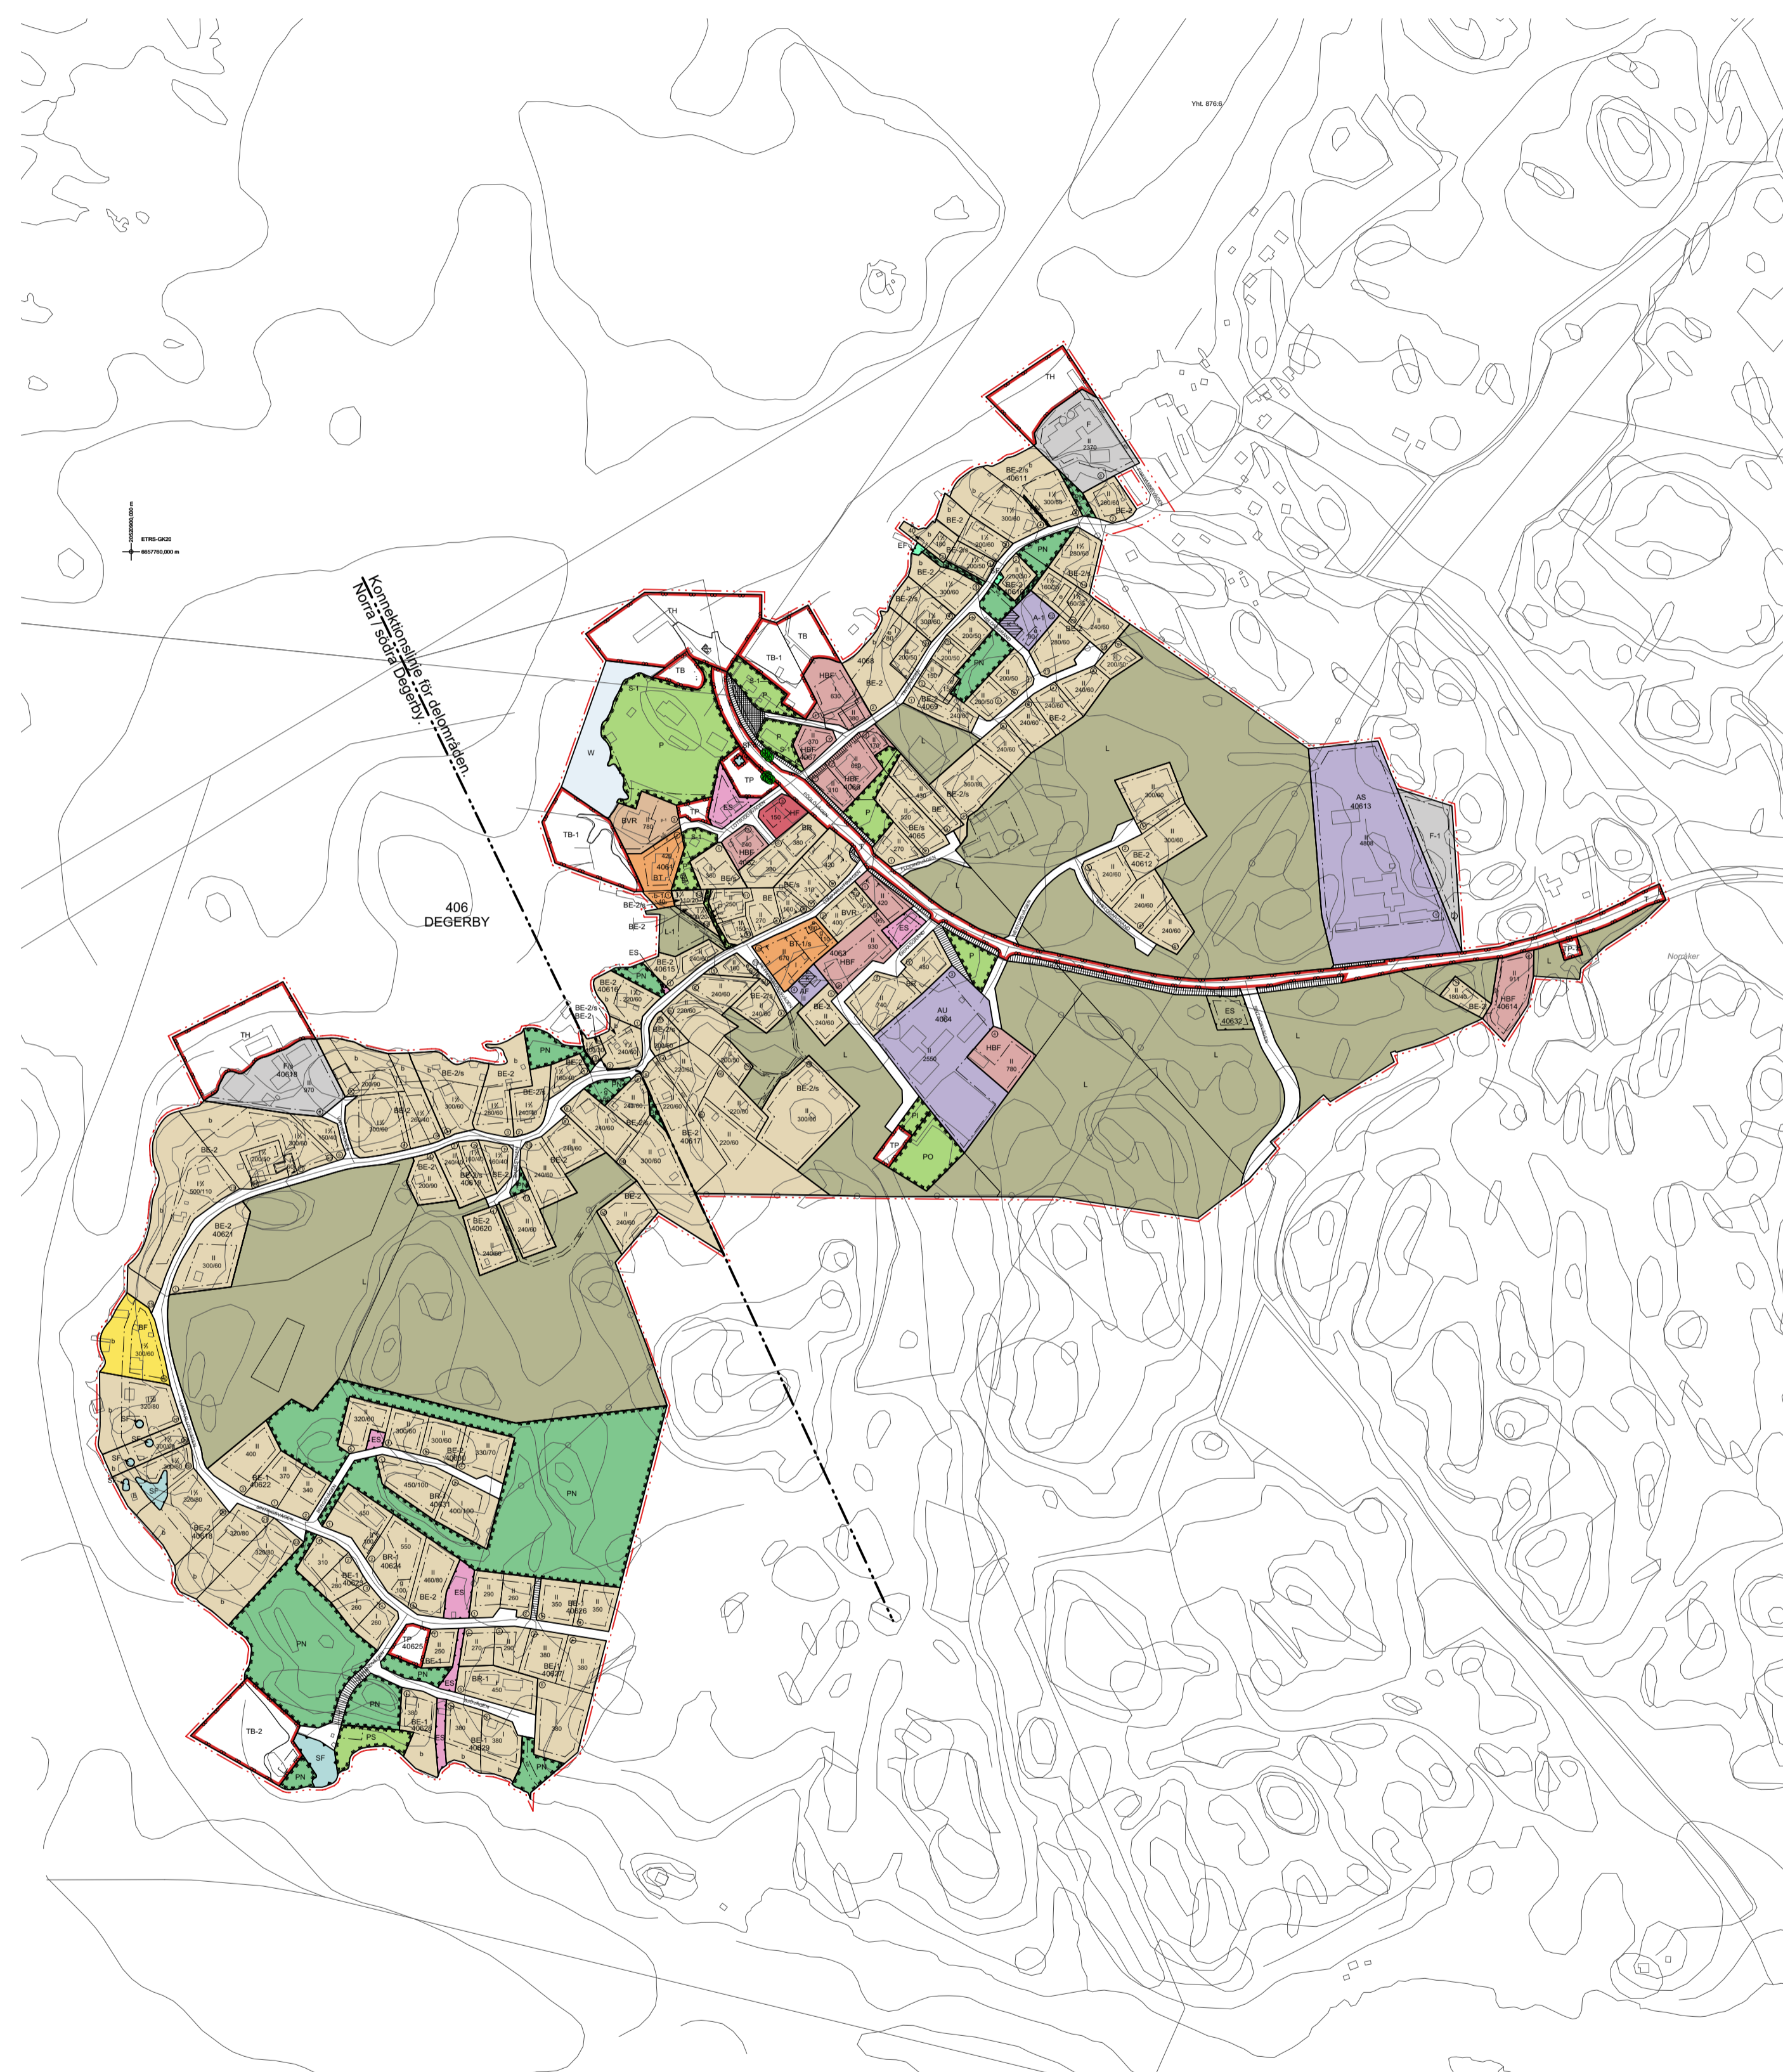

HÄNVISNINGAR

Detaljplanebestämmelser, se A-01.5-100.

FÖRKLARING

FASTSTÄLLD AV
KOMMUNFULLMÄKTIGE
26.03.2020

BET	ANT	ÄNDRINGEN AVSER	DATUM	SIGN
STATUS				
FASTSTÄLLD				
Degerby Detaljplan				
Följande Kommun				
SAT arkitekter				
SAT AB, Tvärgränd 2, AX-22100 Mariehamn tel +358 18 12558, sat@sat.ax, www.sat.ax				
ANSVARIGHANDLÄGGARE	RITAD AV	DATUM		
Conny Hammar		2020-03-26		
Degerby 406				
Översikt				
SKALA				
1:5000 A1 / 1:10000				
LABORAG NR	NUMMER	REV.DATUM		
2890	A-01-1-100			