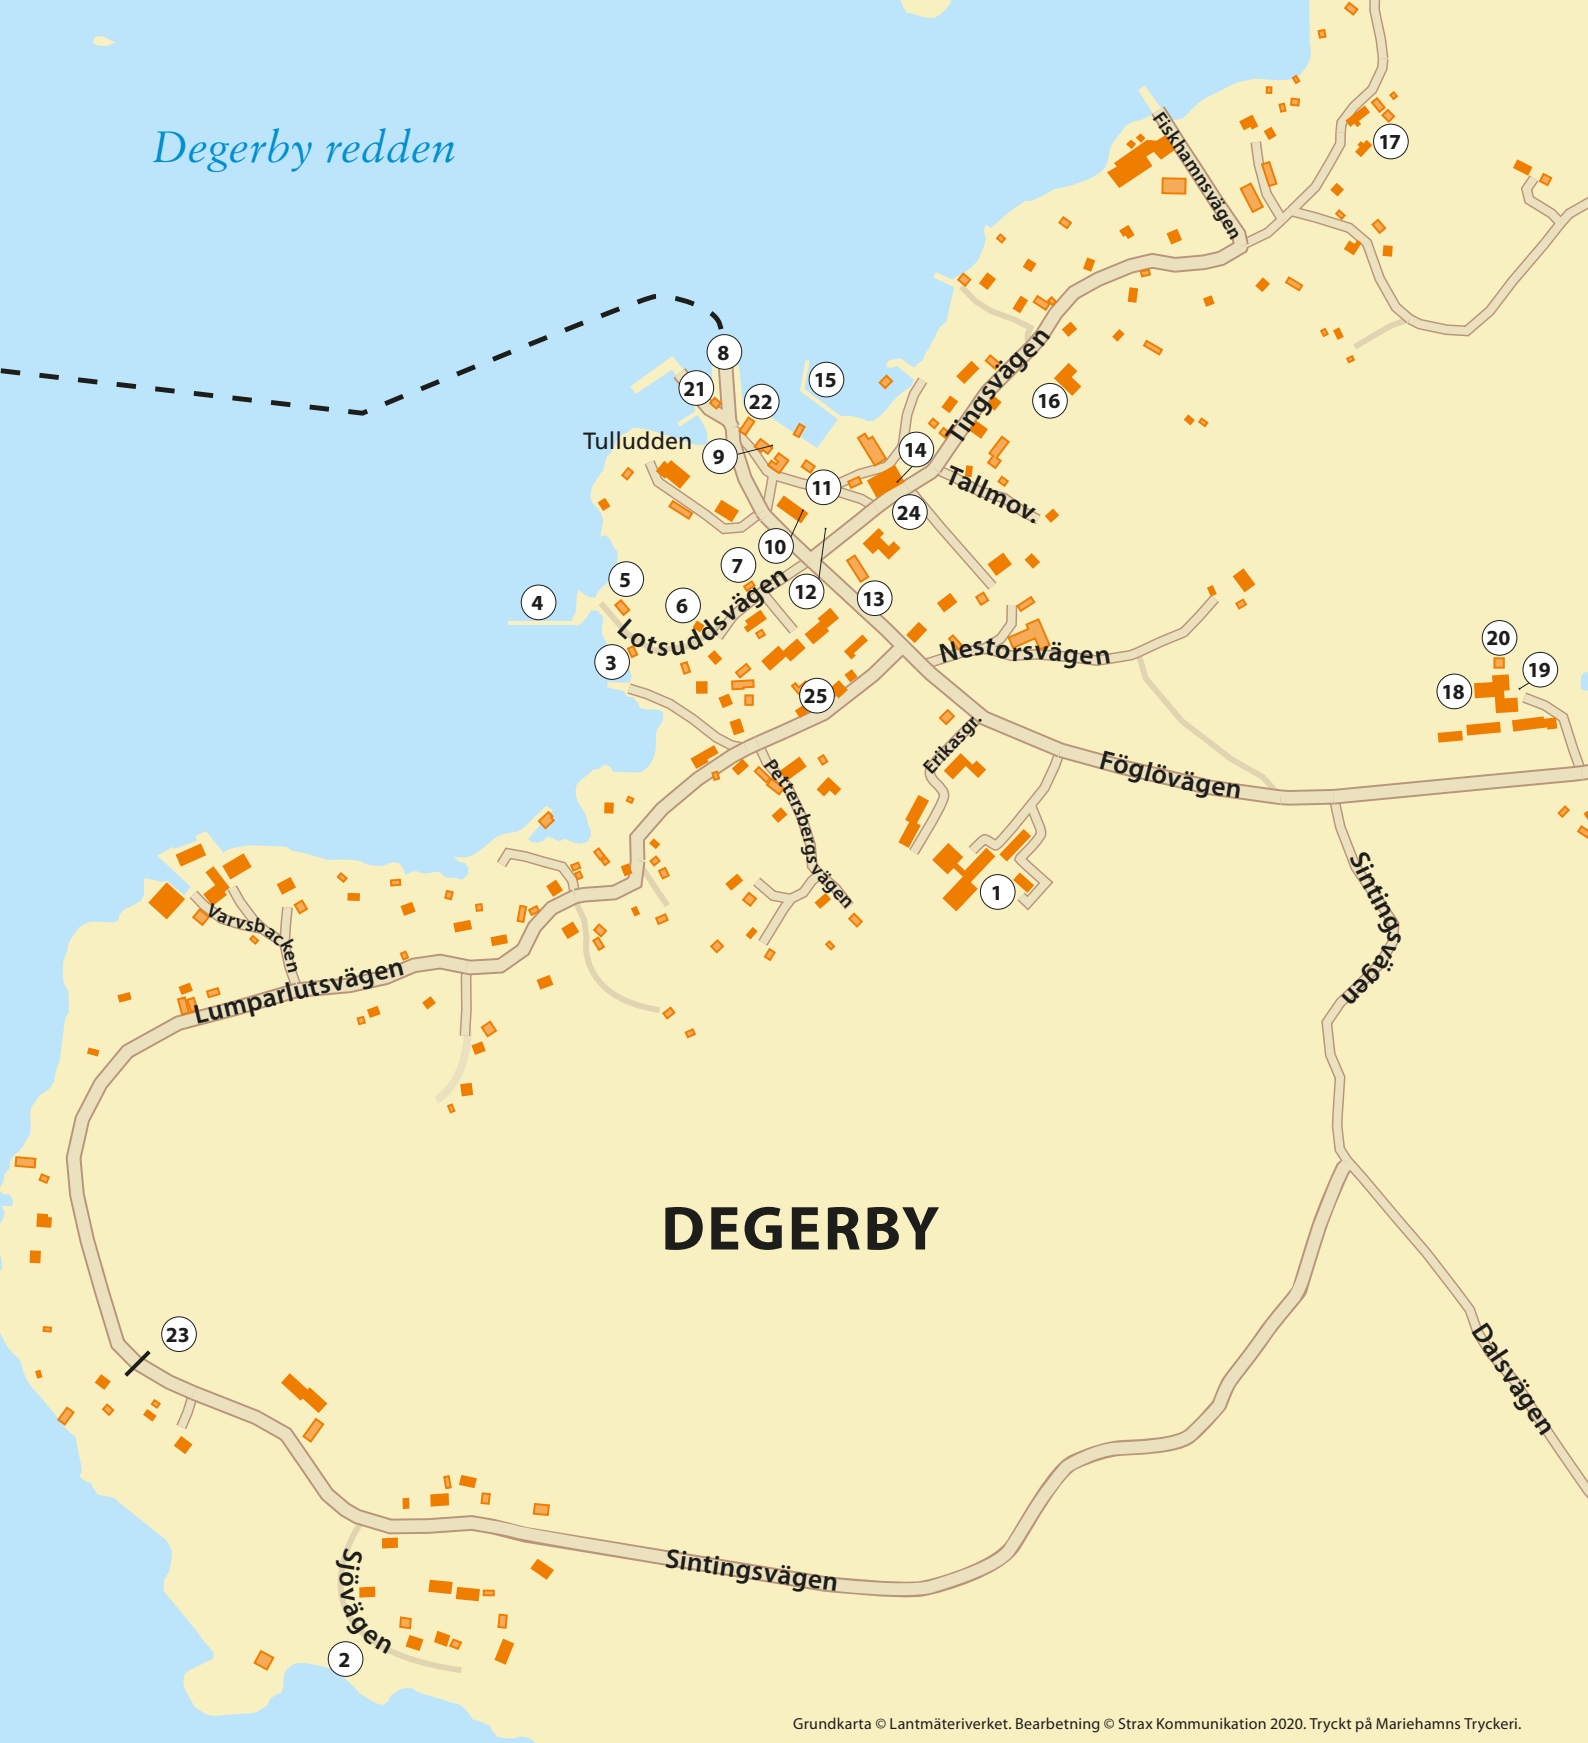

# Degerby redden

Grundkarta © Lantmäteriverket. Bearbetning © Strax Kommunikation 2020. Tryckt på Mariehamns Tryckeri.

## DEGERBY

- 1 Föglö grundskola, tennisbana, gym, utegym, multiarena, motionsbana, Salong Härfixarn – 450 m
- 2 Sinting badstrand – 1500 m
- 3 Restaurang Seagram
- 4 Lotsuddens gästhamn
- 5 Boule
- 6 Lotsmuseet

- 7 Återvinning
- 8 → Svinö
- 9 Föglö museet
- 10 Turistinformation, för öppettider se [www.foglo.ax](http://www.foglo.ax)
- 11 Lekplats
- 12 Minigolf

- 13 Kommunkansli
- 14 Föglöbutiken
- 15 Degerby gästhamn
- 16 Brandkårshuset
- 17 Gästhem Enigheten – 700 m
- 18 Omsorgshemmet Annagården – 850 m

- 19 Hälso- och sjukvårdsmottagning
- 20 Daghemmet Myran
- 21 Gamla väntsalen
- 22 Vänttrum
- 23 Väg bom, avstängt för motorfordon
- 24 Skärgårdslängtan Föglö Wårdshus
- 25 Carlsro Badhotell   
Hotelldelen öppnar 2021.